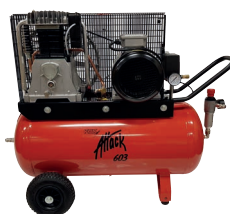

Attack 603

Oljesmorda kompressorer 400 Volt, besiktningsfria

	Attack 351	Attack 360	Attack 502	Attack 603	5,5 hk	Attack 752
Fri avgiven luftmängd vid 6 bar	210 l/min	250 l/min	390 l/min	480 l/min	417 l/min	600 l/min
Arbetsstryck max	10 bar	10 bar	10 bar	10 bar	11 bar	10 bar
Tankstorlek	50 liter	50 liter	90 liter	90 liter	2 x 90 liter	90 liter
Motor	2,5 hk	3,0 hk	4,0 hk	5,5 hk	5,5 hk	7,5 hk
Art. nr	3330351	3330360	3330502	3330603	3001076	3011082
Pris	11,900:-	9,100:-	12,900:-	15,300:-	29,400:-	19,500:-

Oljesmorda kompressorer 400 Volt

	Attack 604	5,5 hk	Attack 755	Attack 1000	Attack 1000
Fri avgiven luftmängd vid 6 bar	480 l/min	370 l/min	600 l/min	890 l/min	890 l/min
Arbetsstryck max	10 bar	15 bar	10 bar	10 bar	10 bar
Tankstorlek	150 liter	200 liter	200 liter	200 liter	500 liter
Motor	5,5 hk	5,5 hk	7,5 hk	10 hk	10 hk
Art. nr	3330604	3001079	3011083	3011087	3011088
Pris	16,400:-	30,700:-	21,000:-	39,300:-	38,480:-