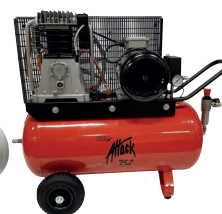

Attack 752

Oljesmorda kompressorer 400 Volt, besiktningsfria

	Attack 351	Attack 360	Attack 502	Attack 603	5,5 hk	Attack 752
Fri avgiven luftmängd vid 6 bar	210 l/min	250 l/min	390 l/min	480 l/min	417 l/min	600 l/min
Arbetsstryck max	10 bar	10 bar	10 bar	10 bar	11 bar	10 bar
Tankstorlek	50 liter	50 liter	90 liter	90 liter	2 x 90 liter	90 liter
Motor	2,5 hk	3,0 hk	4,0 hk	5,5 hk	5,5 hk	7,5 hk
Art. nr	3330351	3330360	3330502	3330603	3001076	3011082
Pris	11,900:-	9,100:-	12,900:-	15,300:-	29,400:-	19,500:-