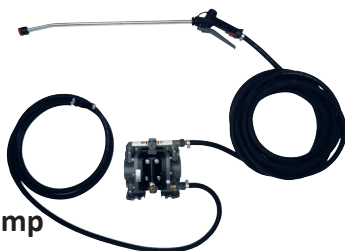

Pris 83.615:-

KEMUTRUSTNING

Kempump CAM91

Art nr 2400590

Elektrisk komplett kempump för petroleumbaserade kemikalier. Levereras komplett med: 10 m tryckslang, 1 m sugslang, 1 m returslang, kempistol & överströmningsventil. 230 Volt.

Pris 9.200:-

Tryckluftdriven kempump

Art nr 2400548

Material i hus och säten är Acetal, material i ventiler och membran är PT-Teflon. Kempåläggaren är avsedd för kallavfettningar samt alkaliska medel. Kit "Basic" levereras komplett med pump, 600 mm pistolhandtag, sugfilter, slangkopplingar och 12 meter slang vilket kan fördelas som man vill mellan sugslang och avtappning. (Lite enklare pistol).

Pris 9.280:-

Tryckluftdriven kempåläggare

Art nr 2400538

Membranpump tillverkad i polypropylen med Santoprenemembran. Avsedd för lågtryckspåläggning av alkaliska kem. Kit "Basic" levereras komplett med pump, 600 mm pistolhandtag, sugfilter, slangkopplingar och 12 meter slang vilket kan fördelas som man vill mellan sugslang och avtappning. (Lite enklare pistol).

Pris 4.525:-

Kempistol kpl.

Art nr 2400530

Längd: 600 mm • Anslutning 1/2" inv. gänga
Max tryck 25 bar • Vattenmängd: 30 l/min "Basic"

Pris 420:-

Kempistol kpl.

Art nr 2400525

Längd: 600 mm • Anslutning 3/8" slangfäste
Max tryck 200 bar • Vattenmängd: 30 l/min "Proffs"