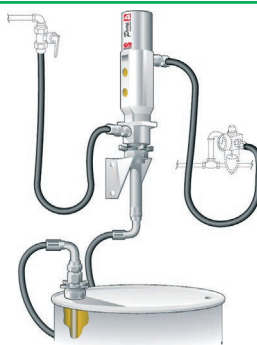

Väggmonterad oljepump för 205 liter fat kpl.

Art nr 850379000
Tryckförhållande 3:1
Anslutning utlopp 1/2" inv.

6.490:-