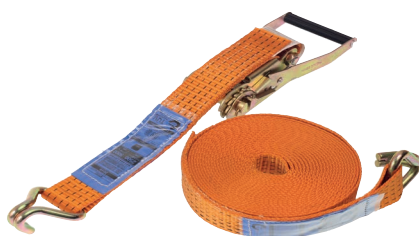

NYHET!

	6 meter	8 meter	10 meter	16 meter
Bredd	35 mm	50 mm	50 mm	50 mm
Surrningsstyrka	2000 kg	5000 kg	5000 kg	5000 kg
Brottstyrka LC	1000 / 2000 daN	2500/ 5000 daN	2500/ 5000 daN	2500/ 5000 daN
Vikt	0,9 kg	2,7 kg	3,1 kg	4,3 kg
Art. nr	9850206	9850508	9850510	9850516
Pris	90:-	170:-	170:-	195:-