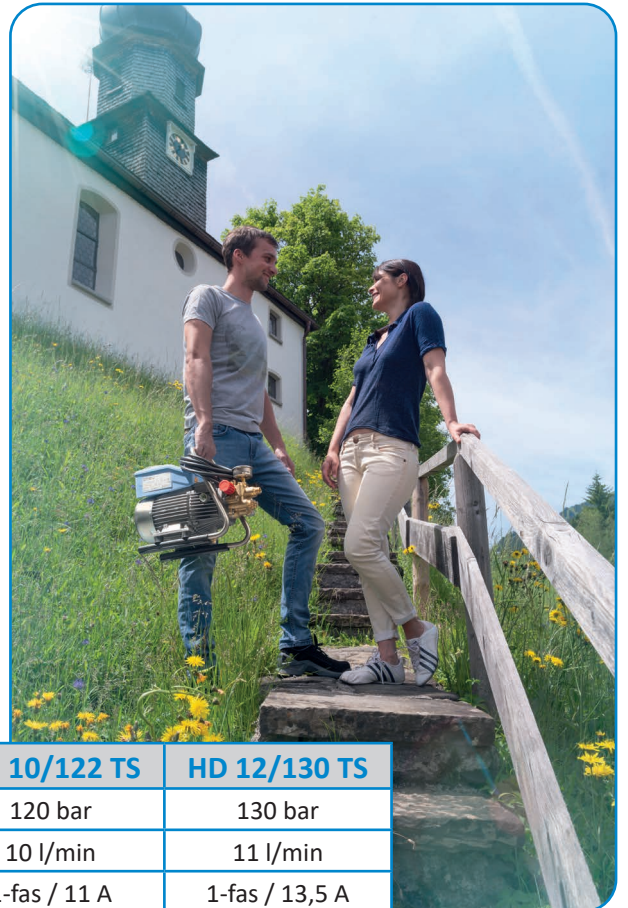

Kränzle®

- Kallvattentvättar • Hetvattentvättar • Bärbara tvättar • Stationära tvättar • Bensindrivna tvättar •
- 1-fas • 3-fas • För professionellt bruk • För hem & trädgård • **Vad behöver du?**

kränzle®-familjen är stor.