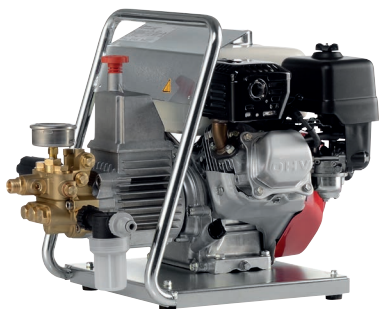

Bensindrivna kallvattentvättar

	Profi-Jet B 13/150	Profi-Jet B 16/220	B 230 T	B 270 T
Arbetstryck	150 bar	220 bar	200 bar	250 bar
Vattenmängd	13 l/min	16 l/min	20 l/min	16 l/min
Motor	Honda GX1600 LX	Honda GX340 LX	Honda GX390 LX	Honda GX390 LX
Slangvinda	Nej	Nej	Ja	Ja
Högtrycksslang	10 m	10 m	20 m	20 m
Lans	Dirtkiller D12	Turbokiller D12	Turbokiller D12	Turbokiller D12
Art. nr	1400112	1400113	1400116	1400117
Pris	24,000:-	39,500:-	44,500:-	44,500:-

Profi-Jet B 13/150
bärbar