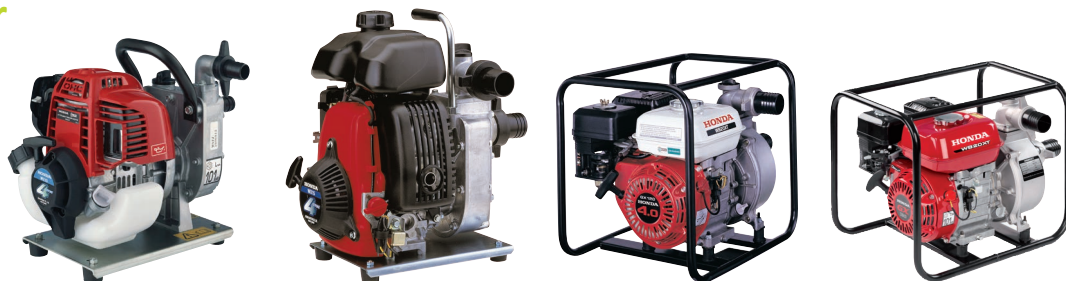

365:-

Alla priser exkl. moms

Vattenpumpar

	WX 10 1"	WX 15 1½"	WB 20 2"	WB 30 3"
Max pumpkapacitet	120 l/min	280 l/min	620 l/min	1100 l/min
Uppfodringshöjd	37 m	40 m	32 m	23 m
Sughöjd	8 m	8 m	7,5 m	7,5 m
Kornstorlek	5,7 mm	5,7 mm	6 mm	6 mm
Honda motor	GX25	GXH50	GX120	GX160
Effekt	0,72 kW / 0,97 hk	1,6 kW / 2,15 hk	2,6 kW / 3,49 hk	3,6 kW / 4,83 hk
Art. nr	9253010	9253015	9253020	9250325
Pris	5,435:-	7,395:-	7,210:-	8,150:-