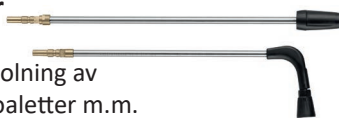

Längd 550 mm Längd 850 mm Längd 1000 mm Längd 1500 mm

Pris 1.450:- 1.475:- 1.660:- 1.700:-

Art nr 1601007 Art nr 1601012 Art nr 1601016 Art nr 1601017

Dubbelt spolrör

Art nr RM200053710

Längd: 210 mm, toppventil. Anslutning: 1/4" inv. gänga. Max tryck: 250 bar. Högtrycksmunstycke ingår ej.

Pris 620:-

Spolrör rent under

Art nr K410755

Är lämplig för underspolning av bilar, bilskärmar och toaletter m.m.

Längd: 1000 mm.

Anslutning: D12

Max tryck: 250 bar.

Munstycksstorlek: ● 07

Sprutvinkel: 40°

Pris 655:-

Adapterkit

Art nr K13455

1 st M22 utv. till D12 inv.

1 st D12 utv. till M22 inv. med låsning

1 st D12 utv. till M22 inv. svirvlande

Pris 810:-